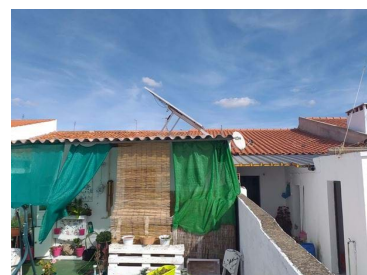

Vila Nova De São Bento E Vale De Vargo - Moradia

3

Quartos

1

Casas de banho

186

Área (m²)

186

Área terreno (m²)

64 900 €

(EUR €)

Moradia V3 com quintal situada em Vila Verde de Ficalho/Serpa.

Moradia V3 com quintal situada em Vila Verde de Ficalho/Serpa.

Moradia composta por:

- Área de circulação;
- Sala;
- Cozinha;
- três quartos;
- Uma casa de banho;
- Quintal muito amplo;
- Painel solar para agua quente.