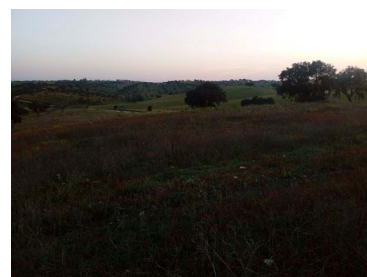

Serpa (salvador E Santa Maria)

Quinta

 4	 2	 250	 250	N/A
Quartos	Casas de banho	Área (m ²)	Área terreno (m ²)	(EUR €)

Quinta com bom acesso, situado na zona de Serpa.

Quinta com bom acesso, situada na zona de Serpa.

Monte Alentejano pronto a habitar

Terreno rústico todo vedado com habitação V4.

Tem furo de agua potável, barragem e luz da EDP.

Lidia Lanita

966155921

lidia.imoespaco@gmail.com

T 966155921 · E lidia.imoespaco@gmail.com
Rua Francisco Relogio, 27 Vila Verde de Ficalho
AMI 17577