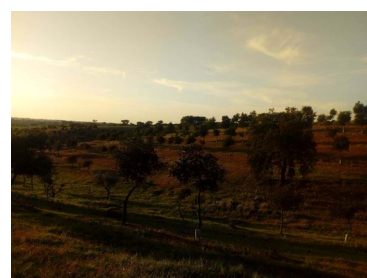

Serpa (salvador E Santa Maria)

Quinta

 4	 2	 250	 250	N/A
Quartos	Casas de banho	Área (m ²)	Área terreno (m ²)	(EUR €)

Quinta com bom acesso, situado na zona de Serpa.

Quinta com bom acesso, situada na zona de Serpa.

Monte Alentejano pronto a habitar

Terreno rústico todo vedado com habitação V4.

Tem furo de agua potável, barragem e luz da EDP.

Lidia Lanita

966155921

lidia.imoespaco@gmail.com

T 966155921 · E lidia.imoespaco@gmail.com
Rua Francisco Relogio, 27 Vila Verde de Ficalho
AMI 17577