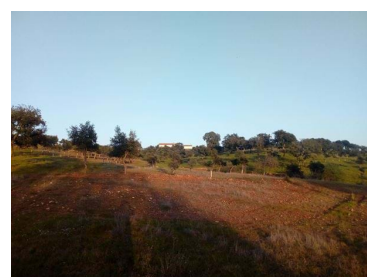

Serpa (salvador E Santa Maria)

Quinta

 4	 2	 250	 250	N/A
Quartos	Casas de banho	Área (m ²)	Área terreno (m ²)	(EUR €)

Quinta com bom acesso, situado na zona de Serpa.

Quinta com bom acesso, situada na zona de Serpa.

Monte Alentejano pronto a habitar

Terreno rústico todo vedado com habitação V4.

Tem furo de agua potável, barragem e luz da EDP.

Lidia Lanita

966155921

lidia.imoespaco@gmail.com

T 966155921 · E lidia.imoespaco@gmail.com
Rua Francisco Relogio, 27 Vila Verde de Ficalho
AMI 17577