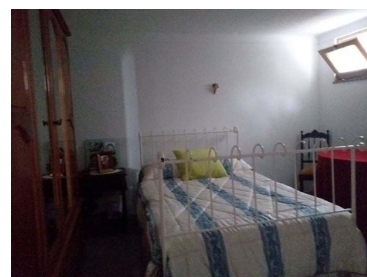

## Beja (santiago Maior E São João Baptista) - Moradia

 **2**  
Quartos

 **1**  
Casas de banho

 **194**  
Área (m<sup>2</sup>)

 **194**  
Área terreno (m<sup>2</sup>)

**70 000 €**  
(EUR €)

### Moradia V2 com quintal e garagem situada no Penedo Gordo/Beja

Moradia V2 com quintal e garagem situada no Penedo Gordo/Beja

Moradia composta por: cozinha com despensa, quarto com roupeiro embutido e um WC, isto em fase de acabamento, ainda tem um quarto e sala em bruto, tem quintal com anexo na cave e garagem, tem um T0 com porta independente.