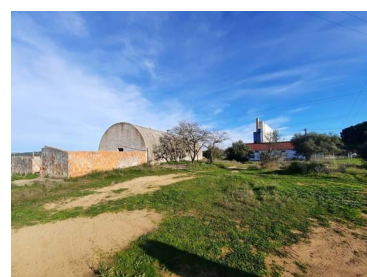

Serpa (salvador E Santa Maria) - Terreno

12,5
Área (m²)

12,5
Área terreno (m²)

87 000 €
(EUR €)

Terreno com 1,2745 hectares situado na periferia de Serpa.

Terreno com 1,2745 hectares situado na periferia de Serpa.

No terreno existe um armazém com 144,79 m² e com parecer da camar para armazém com 500m².

Terreno com muito bom acesso por estrada de alcatrão.

Marque já a sua visita e venha conhecer este imóvel.

Lidia Lanita

966155921

lidia.imoespaco@gmail.com

T 966155921 · E lidia.imoespaco@gmail.com
Rua Francisco Relogio, 27 Vila Verde de Ficalho
AMI 17577