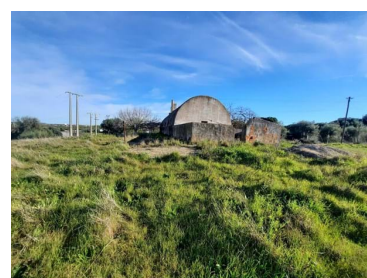

Serpa (salvador E Santa Maria) - Terreno

12,5
Área (m²)

12,5
Área terreno (m²)

87 000 €
(EUR €)

Terreno com 1,2745 hectares situado na periferia de Serpa.

Terreno com 1,2745 hectares situado na periferia de Serpa.

No terreno existe um armazém com 144,79 m² e com parecer da camar para armazém com 500m².

Terreno com muito bom acesso por estrada de alcatrão.

Marque já a sua visita e venha conhecer este imóvel.

Lidia Lanita

966155921

lidia.imoespaco@gmail.com

T 966155921 · E lidia.imoespaco@gmail.com
Rua Francisco Relogio, 27 Vila Verde de Ficalho
AMI 17577